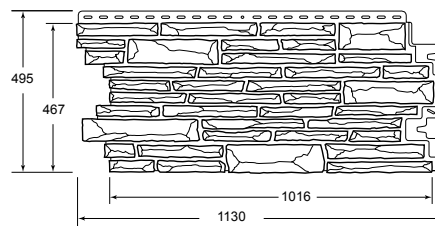

Природный камень *Premium*

Stacked Stone Premium

Размеры панелей и углов

Панель

Размеры	
Общий размер	1130 x 495 мм
Полезный размер	1016 x 467 мм
Материал	Полипропиленовая смесь с минеральными добавками
Количество в коробке	10 шт
Площадь покрытия 1 коробкой	4,65 м ²
Вес коробки	24,5 кг
Размер коробки	1168 x 518 x 270 мм
Объем коробки	0,192 м ³

Угол

Размеры	
Общий размер	165 x 165 x 533 мм
Полезный размер	165 x 165 x 467 мм
Материал	Полипропиленовая смесь с минеральными добавками
Количество в коробке	6 шт
Площадь покрытия 1 коробкой	2,8 м
Вес коробки	6,35 кг
Размер коробки	608 x 524 x 203 мм
Объем коробки	0,054 м ³

Отделочный борт

Размер	806 x 45 x 48 мм
Материал	Полипропиленовая смесь с минеральными добавками
Количество в коробке	10 шт
Общая длина в 1 коробке	8,16 м
Вес коробки	4,5 кг
Объем коробки	0,02 м ²

Сопутствующие аксессуары