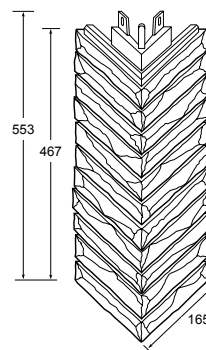

Природный камень *Premium*

Stacked Stone Premium

Размеры панелей и углов

Панель

Размеры	
Общий размер	1130 x 495 мм
Полезный размер	1016 x 467 мм
Материал	Полипропиленовая смесь с минеральными добавками
Количество в коробке	10 шт
Площадь покрытия 1 коробкой	4,65 м ²
Вес коробки	24,5 кг
Размер коробки	1168 x 518 x 270 мм
Объем коробки	0,192 м ³

Угол

Размеры	
Общий размер	165 x 165 x 533 мм
Полезный размер	165 x 165 x 467 мм
Материал	Полипропиленовая смесь с минеральными добавками
Количество в коробке	6 шт
Площадь покрытия 1 коробкой	2,8 м
Вес коробки	6,35 кг
Размер коробки	608 x 524 x 203 мм
Объем коробки	0,054 м ³

Отделочный борт

Размер	806 x 45 x 48 мм
Материал	Полипропиленовая смесь с минеральными добавками
Количество в коробке	10 шт
Общая длина в 1 коробке	8,16 м
Вес коробки	4,5 кг
Объем коробки	0,02 м ²

Сопутствующие аксессуары

J-профиль 1 1/8"

Упакован	22 шт. в коробке (общая длина: 83,6 м)
Длина	24 шт. в коробке (общая длина: 91,2 м)
Совокупная длина в 1 коробке	3,8 м
Вес коробки	8,1 м
Материал	5,5 кг
Объем коробки	ПВХ
Отделка поверхности	0,02 м ³
	Матовая