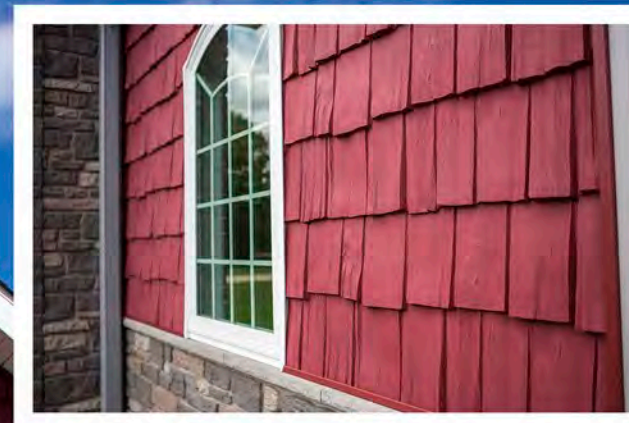

Наши фасадные и цокольные панели, сочетающие в себе высочайшее качество, потрясающие цветовые вариации и бесподобные текстуры, позволят Вам найти свой неповторимый стиль и выделить свой дом из серой массы соседних строений.

NAILITE

head over heels over home

Что может быть проще, чем произвести сильное впечатление за разумные деньги, сделав акцент только на одной стене?

Выберете "Природный камень Премиум" в цвете Sedona Bluff, и Вы сможете улучшить внешний вид Вашего дома за считанные дни.

NAILITE

head over heels over home

Камень и дерево. Эффектный контраст фактуры и цвета. Фасадные панели Nailite серии **Creek Ledgestone** цвета Bucks County Gray в сочетании с красной щепой серии **Hand-Split Shake** цвета Barn Red.

NAILITE

head over heels over home

Добро пожаловать на палубу!

«Кедровая серия» **RoughSawn Cedar** в уникальном цвете Denim Blue вдохновила владельцев этого дома оформить экстерьер в морской стилистике.

6