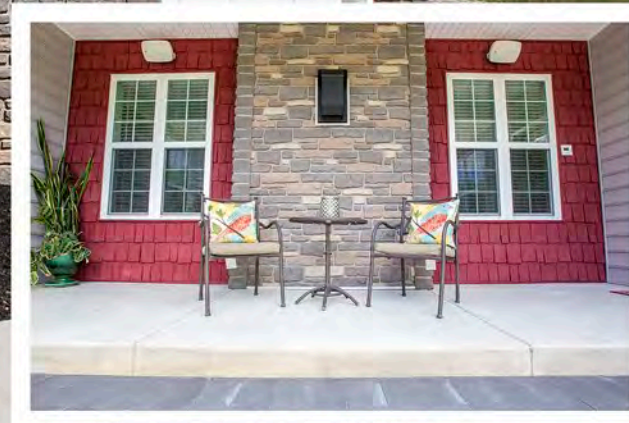

NAILITE

head over heels over home

Камень и дерево. Эффектный контраст фактуры и цвета. Фасадные панели Nailite серии **Creek Ledgestone** цвета Bucks County Gray в сочетании с красной щепой серии **Hand-Split Shake** цвета Barn Red.