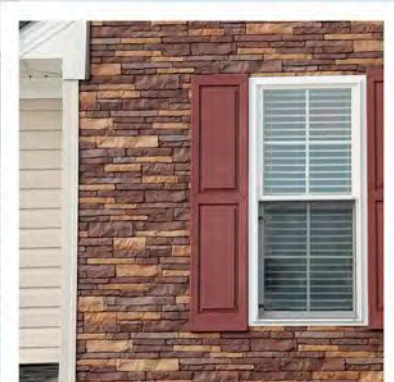

NAILITE

head over heels over home

Что может быть проще, чем произвести сильное впечатление за разумные деньги, сделав акцент только на одной стене?

Выберете "Природный камень Премиум" в цвете Sedona Bluff, и Вы сможете улучшить внешний вид Вашего дома за считанные дни.

NAILITE

head over heels over home

Камень и дерево. Эффектный контраст фактуры и цвета. Фасадные панели Nailite серии **Creek Ledgestone** цвета Bucks County Gray в сочетании с красной щепой серии **Hand-Split Shake** цвета Barn Red.

NAILITE

head over heels over home

Добро пожаловать на палубу!

«Кедровая серия» **RoughSawn Cedar** в уникальном цвете Denim Blue вдохновила владельцев этого дома оформить экстерьер в морской стилистике.

6

Фасадные панели Nailite выпускаются в семи различных сериях: «Природный камень» и «Природный камень Premium», Cedar Pride (необработанный кедр), RoughSawn Cedar (обработанный кедр), Hand-Split Shake (щепы), Hand-Laid Brick (кирпич), и Hand-Cut Stone (обработанный камень). В каждой серии возможно от четырех до двадцати различных цветовых решений, в зависимости от серии. Такое многообразие фактур и цветов позволит Вам воплотить любую дизайнерскую идею на фасаде своего дома.