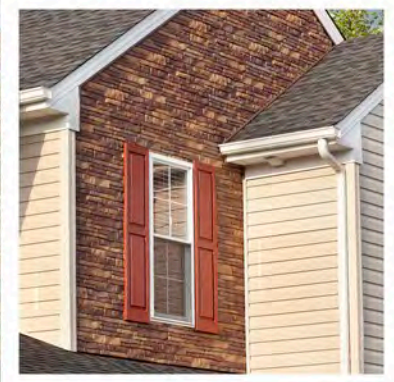

Мы считаем, что дом больше, чем просто жилое помещение; это символ Вашего уникального чувства стиля. Команда Exteria, производитель фасадных панелей под маркой NAILITE, помогает своим клиентам выразить себя. Наш широкий ассортимент продукции включает почти все, что нужно, чтобы придать экстерьеру Вашего дома характерный вид - удивительно реалистичный кедр, каменные реплики, имитации кирпичной кладки.

NAILITE

head over heels over home

Что может быть проще, чем произвести сильное впечатление за разумные деньги, сделав акцент только на одной стене?

Выберете "Природный камень Премиум" в цвете Sedona Bluff, и Вы сможете улучшить внешний вид Вашего дома за считанные дни.

NAILITE

head over heels over home

Добро пожаловать на палубу!

«Кедровая серия» **RoughSawn Cedar** в уникальном цвете Denim Blue вдохновила владельцев этого дома оформить экстерьер в морской стилистике.

6

Фасадные панели Nailite выпускаются в семи различных сериях: «Природный камень» и «Природный камень Premium», Cedar Pride (необработанный кедр), RoughSawn Cedar (обработанный кедр), Hand-Split Shake (щепы), Hand-Laid Brick (кирпич), и Hand-Cut Stone (обработанный камень). В каждой серии возможно от четырех до двадцати различных цветовых решений, в зависимости от серии. Такое многообразие фактур и цветов позволит Вам воплотить любую дизайнерскую идею на фасаде своего дома.